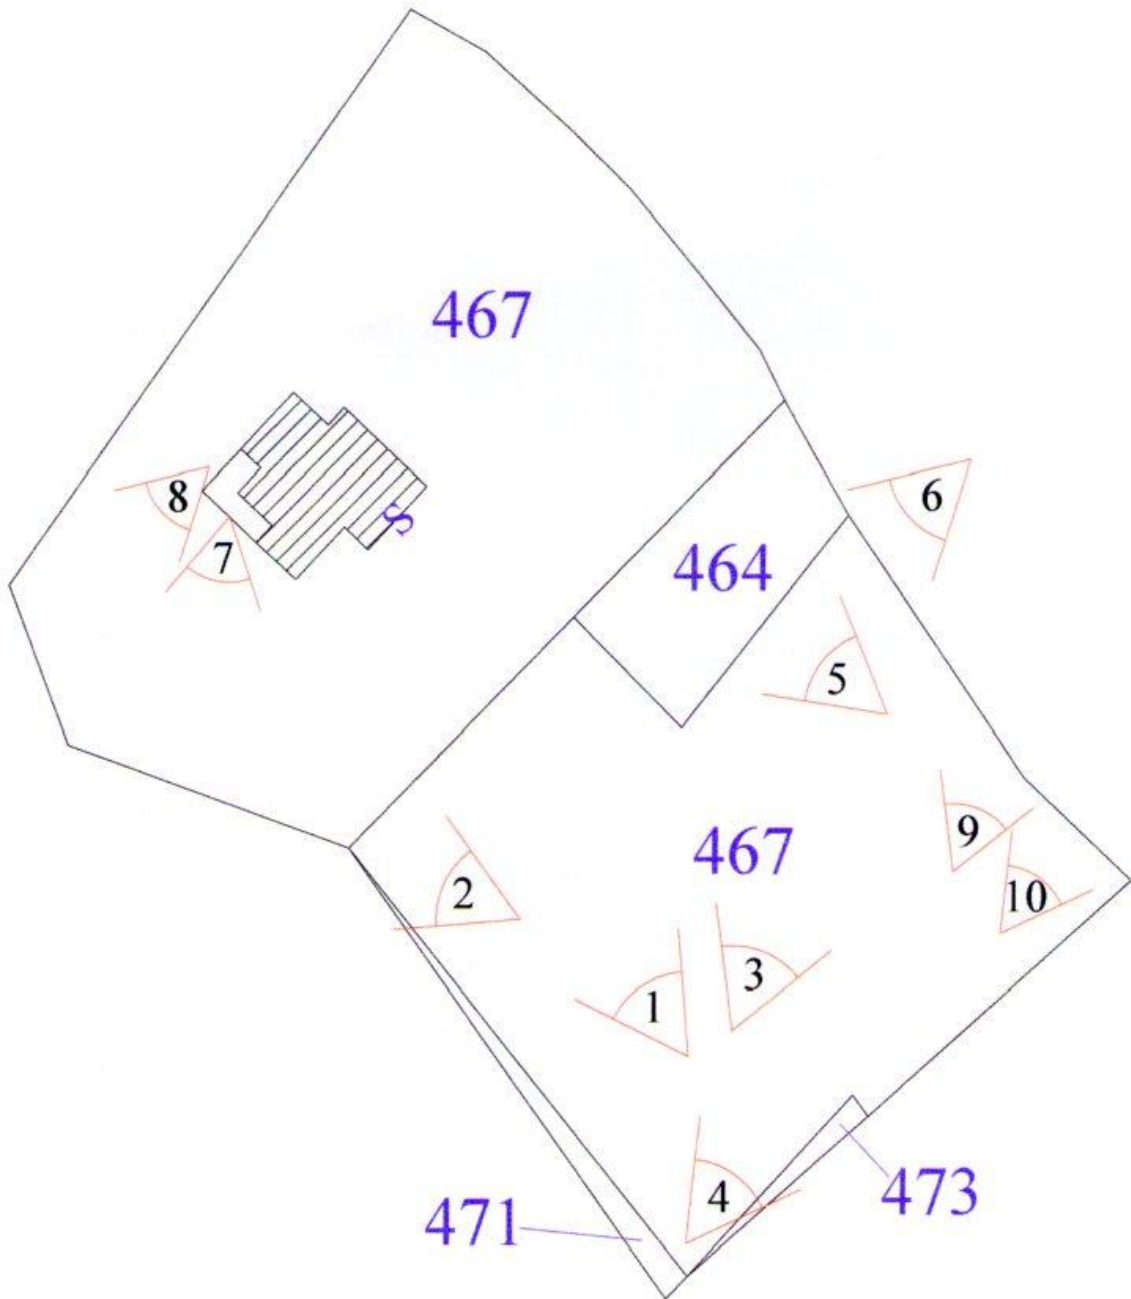

COMUNE DI VITERBO (Provincia di Viterbo)
STRALCIO PLANIMETRIA TERRENO
PLANIMETRIA CON INDICAZIONE DEI CONI OTTICI DI RIPRESA

PLANIMETRIA GENERALE

C.T.U.
Geom. Moscatelli Stefano

RILIEVO FOTOGRAFICO

Foto vista aerea

Foto vista 1

Foto vista 2

RILIEVO FOTOGRAFICO

Foto vista 3

Foto vista 4

Foto vista 5

RILIEVO FOTOGRAFICO

Foto vista 6

Foto vista 7

Foto vista 8

RILIEVO FOTOGRAFICO

Foto vista 9
pozzo artesiano

Foto vista 10
grotta in disuso e inaccessibile